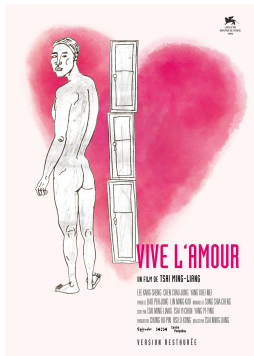

Rétrospective Tsai Ming Liang

AFFICHAGE ET DEPLIANTS

Affiches 120x160 / Affichettes 40x60 / Dépliants A5

► À commander à : Distribution Service

24 route de Groslay 95200 SARCELLES Tél : 01 34 29 44 26

samuel.vaugeois@distrib-service.com

VISUELS RESEAUX SOCIAUX [ICI](#)

FA et CARTON CINEMA – FORMAT DCP

► À télécharger sur Wetransfer :

- FA DCP [Date de sortie - 28 juillet](#)
- FA DCP [Prochainement + Actuellement](#)
- CARTON DCP LA RIVIERE [28 juillet](#)
- CARTON DCP LA RIVIERE [Actuellement - Prochainement](#)
- CARTON DCP LES REBELLES DU DIEU NÉON [28 juillet](#)
- CARTON DCP LES REBELLES DU DIEU NÉON [Actuellement - Prochainement](#)
- CARTON DCP VIVE L'AMOUR [28 juillet](#)
- CARTON DCP VIVE L'AMOUR [Actuellement - Prochainement](#)
- CARTON DCP RÉTROSPECTIVE [28 juillet](#)
- CARTON DCP RÉTROSPECTIVE [Actuellement - Prochainement](#)

SPLENDOR FILMS

Tél: 09 81 09 83 55 / 06 30 20 54 71
programmation@splendor-films.com